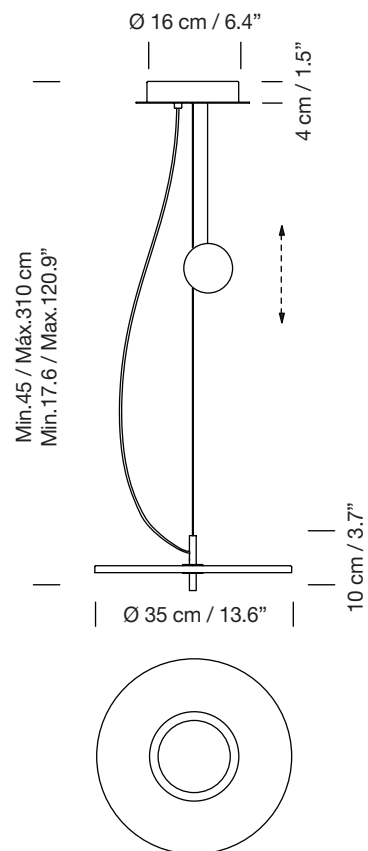

BLANCOWHITE D1 CEILING UP&DOWN

2013

ANTONI AROLA

SANTA & COLE

Lámpara de suspensión

Hanging lamp

Parc de Belloch. Ctra. C-251 Km 5,6 E-08430 La Roca (Barcelona). España / Spain T. +34 938 679 100 / F. +34 938 711 767