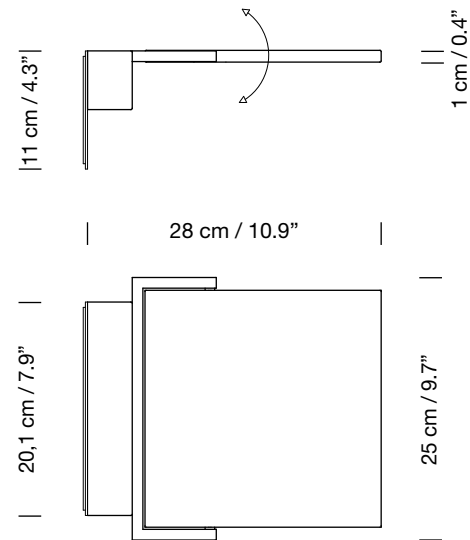

BLANCOWHITE C1 WALL ROTATING

2013

ANTONI AROLA

SANTA & COLE

Aplique

Wall lamp

Parc de Belloch. Ctra. C-251 Km 5,6 E-08430 La Roca (Barcelona). España / Spain T. +34 938 679 100 / F. +34 938 711 767