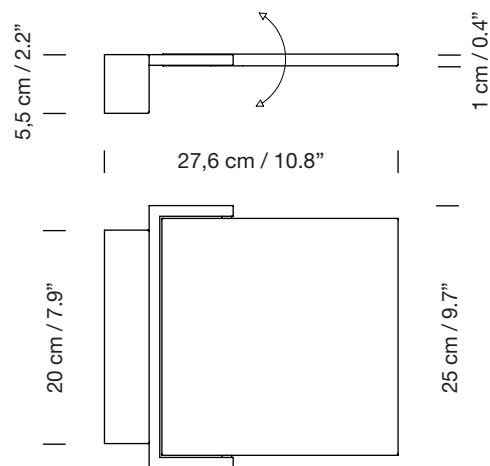

BLANCOWHITE C1 WALL ROTATING

2013

ANTONI AROLA

SANTA & COLE

Aplique

Wall lamp

Parc de Belloch. Ctra. C-251 Km 5,6 E-08430 La Roca (Barcelona). España / Spain T. +34 938 679 100 / F. +34 938 711 767