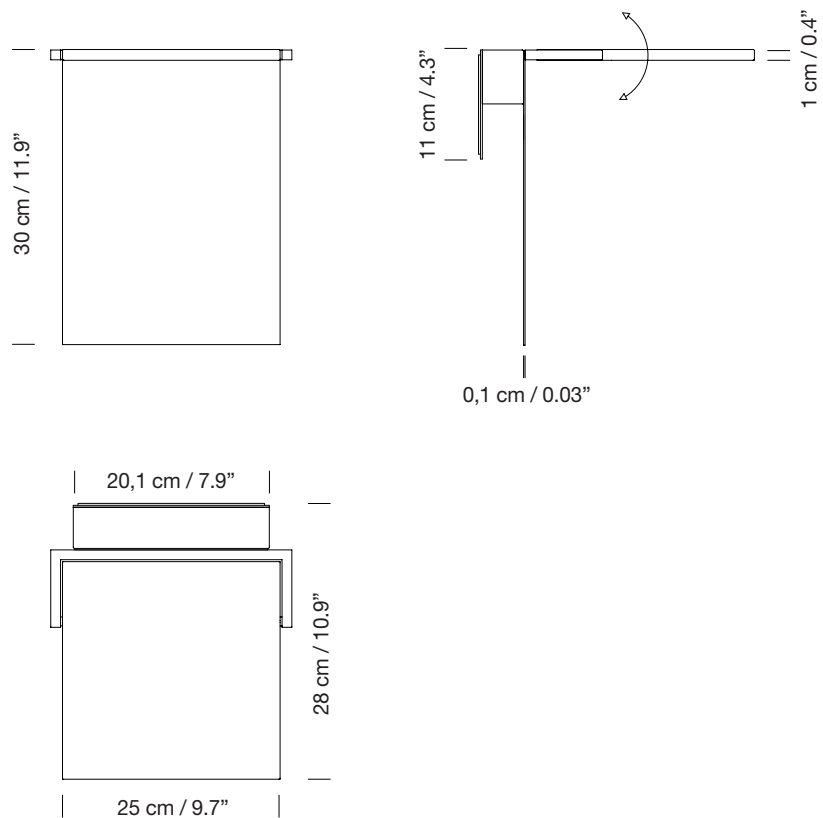

BLANCOWHITE C1 WALL ROTATING SCENE

2013

ANTONI AROLA

SANTA & COLE

Aplique

Wall lamp

Parc de Belloch. Ctra. C-251 Km 5,6 E-08430 La Roca (Barcelona). España / Spain T. +34 938 679 100 / F. +34 938 711 767