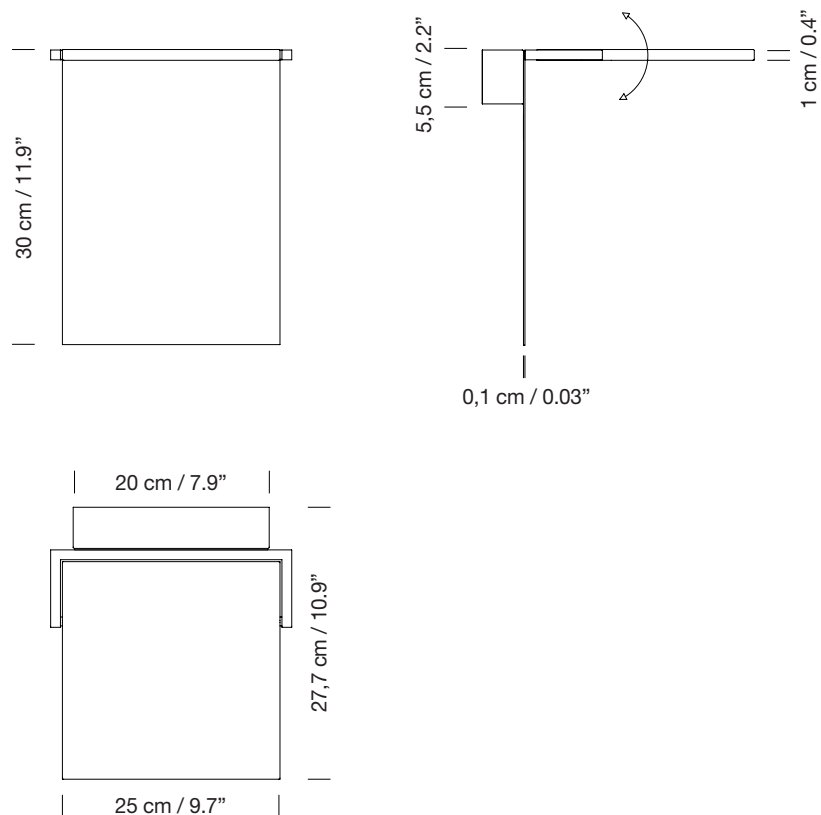

BLANCOWHITE C1 WALL ROTATING SCENE

2013

ANTONI AROLA

SANTA & COLE

Aplique

Wall lamp

Parc de Belloch. Ctra. C-251 Km 5,6 E-08430 La Roca (Barcelona). España / Spain T. +34 938 679 100 / F. +34 938 711 767