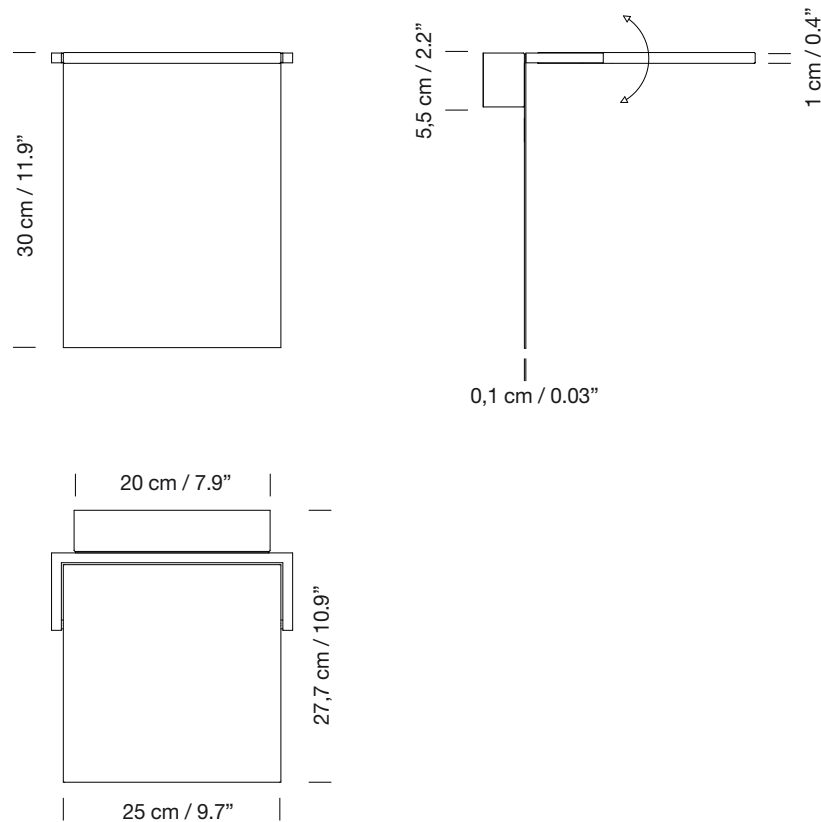

BLANCOWHITE C1 WALL ROTATING SCENE

2013

ANTONI AROLA

SANTA & COLE

Aplique

Wall lamp

Parc de Belloch. Ctra. C-251 Km 5,6 E-08430 La Roca (Barcelona). España / Spain T. +34 938 679 100 / F. +34 938 711 767