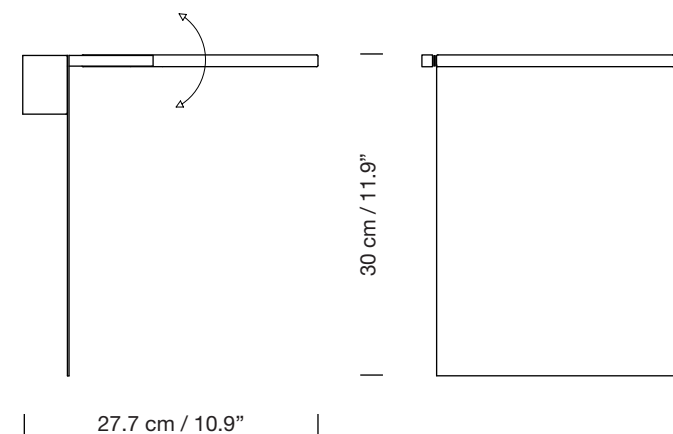

C1 WALL ROTATING SCENE

Parc de Belloch. Ctra. C-251 Km 5,6 E-08430 La Roca (Barcelona). España / Spain T. +34 938 679 100 / F. +34 938 711 767