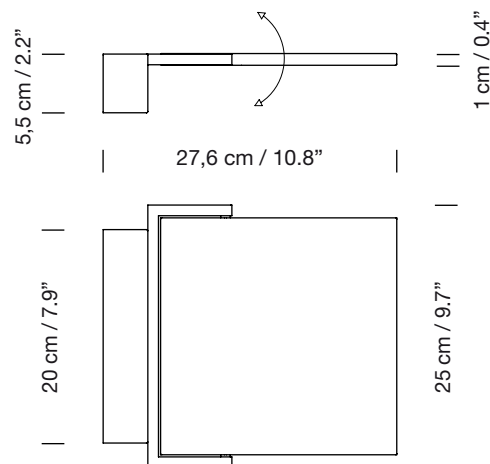

BLANCOWHITE C1 WALL ROTATING

2013

ANTONI AROLA

SANTA & COLE

Aplique

Wall lamp

Parc de Belloch. Ctra. C-251 Km 5,6 E-08430 La Roca (Barcelona). España / Spain T. +34 938 679 100 / F. +34 938 711 767