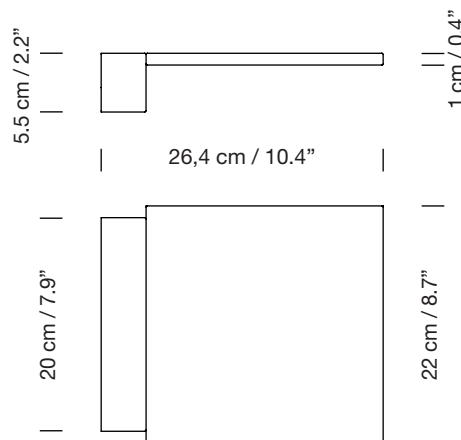

BLANCOWHITE C1 WALL

2013

ANTONI AROLA

SANTA & COLE

Aplique

Wall lamp

Parc de Belloch. Ctra. C-251 Km 5,6 E-08430 La Roca (Barcelona). España / Spain T. +34 938 679 100 / F. +34 938 711 767