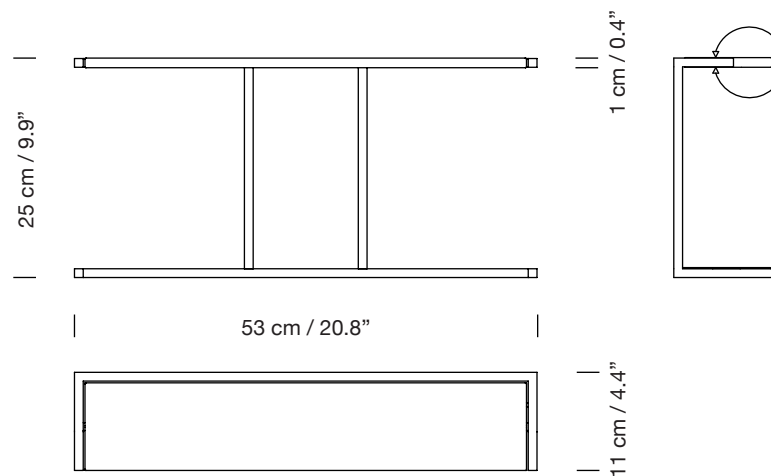

BLANCOWHITE R1 TABLE ROTATING

2013

ANTONI AROLA

SANTA & COLE

Lámpara de sobremesa

Table lamp

Parc de Belloch. Ctra. C-251 Km 5,6 E-08430 La Roca (Barcelona). España / Spain T. +34 938 679 100 / F. +34 938 711 767