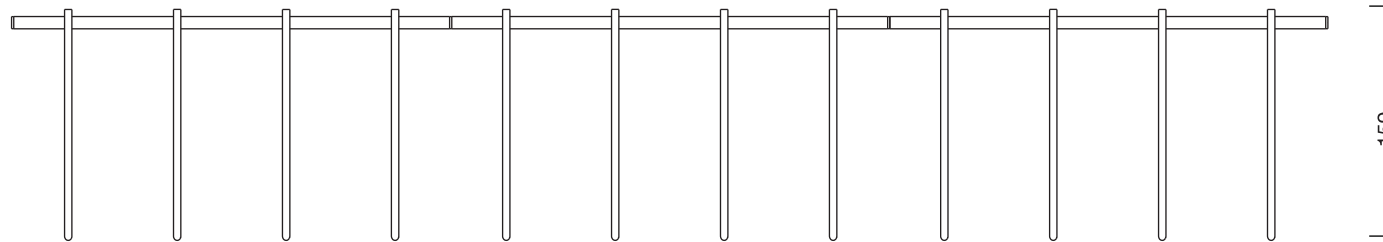

905

39 | 75 |

159

Aparcamiento de bicicletas BICILINEA empotrable  
BICILINEA embedded bicycle racks

Cotas en cm  
Sizes in cm

Tel. +34 938 462 437  
Fax. +34 938 711 767

e-mail: info@santacole.com

Parc de Belloch Ctra. C-251 Km5.6  
08430 La Roca (Barcelona)