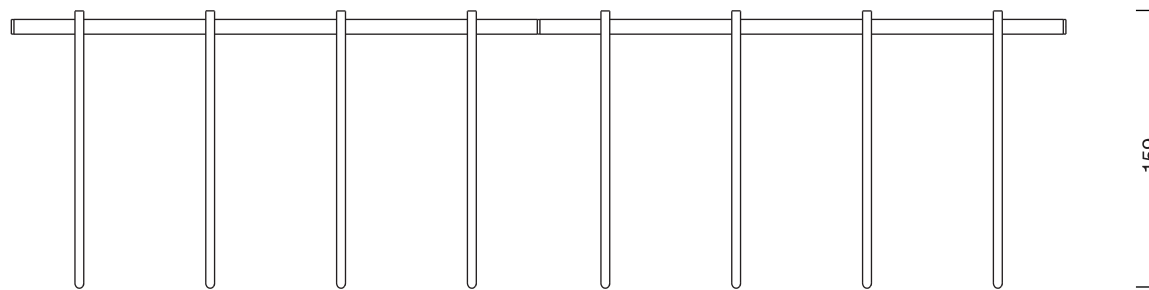

39 | 75 |

Aparcamiento de bicicletas BICILINEA empotrable  
BICILINEA embedded bicycle racks

Cotas en cm  
Sizes in cm

Tel. +34 938 462 437  
Fax. +34 938 711 767

e-mail: info@santacole.com

Parc de Belloch Ctra. C-251 Km5.6  
08430 La Roca (Barcelona)