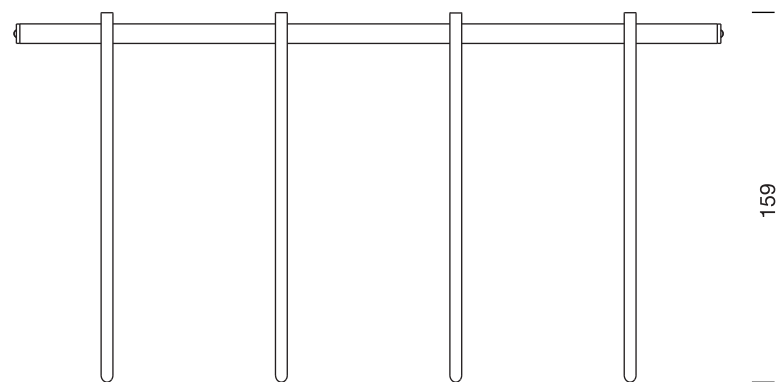

90

159

Aparcamiento de bicicletas BICILINEA	Cotas en cm
BICILINEA bicycle racks	Sizes in cm

Tel. +34 938 462 437
Fax. +34 938 711 767

e-mail: info@santacole.com

Parc de Belloch Ctra. C-251 Km5.6
08430 La Roca (Barcelona)