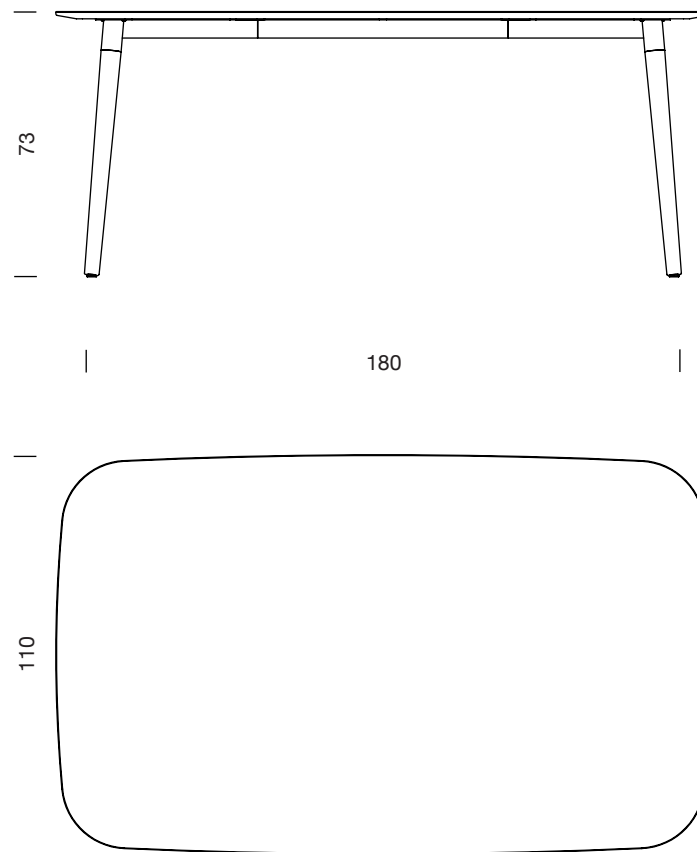

BELLOCH RECTANGULAR

2009
LAGRANJA

Mesa
Table

Cotas en cm
Sizes in cm

Parc de Belloch. Ctra. C-251 Km 5,6 E-08430 La Roca (Barcelona). España / Spain T. +34 938 679 100 / F. +34 938 711 767