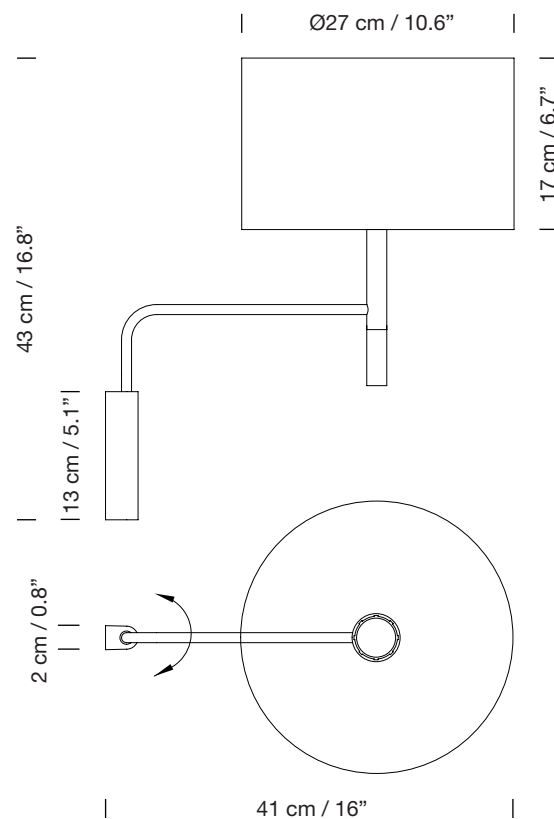

BC3 P2

1995
EQUIPO SANTA & COLE

Aplique Wall lamp

Parc de Belloch. Ctra. C-251 Km 5,6 E-08430 La Roca (Barcelona). España / Spain T. +34 938 679 100 / F. +34 938 711 767