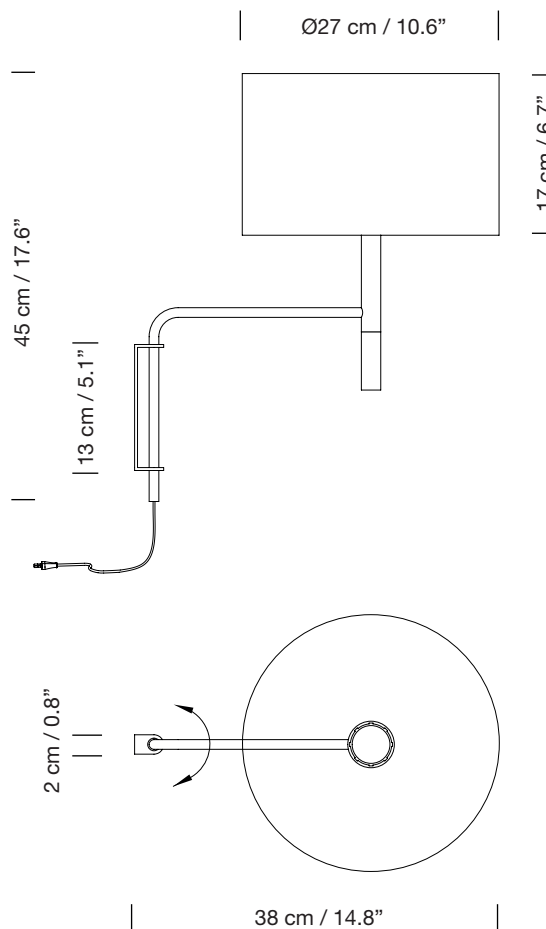

BC1 P2

1995
EQUIPO SANTA & COLE

SANTA & COLE

Aplique Wall Itamp

Parc de Belloch. Ctra. C-251 Km 5,6 E-08430 La Roca (Barcelona). España / Spain T. +34 938 679 100 / F. +34 938 711 767