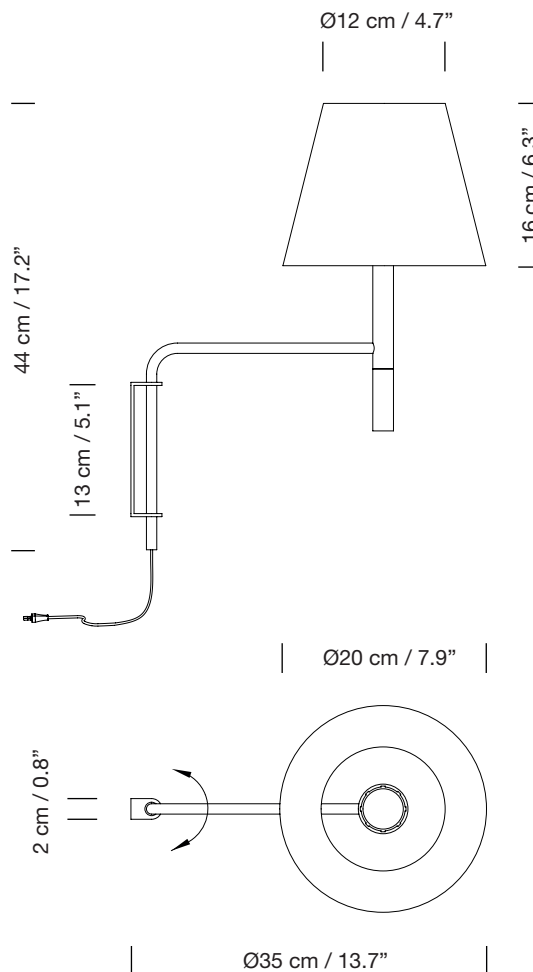

BC1 P1

1995
EQUIPO SANTA & COLE

Aplique Wall Lamp

Parc de Belloch. Ctra. C-251 Km 5,6 E-08430 La Roca (Barcelona). España / Spain T. +34 938 679 100 / F. +34 938 711 767