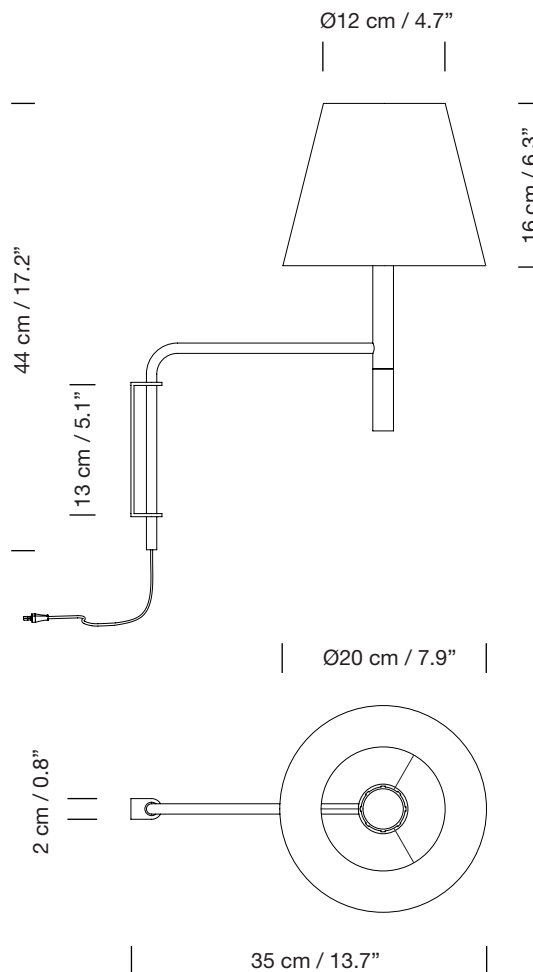

BC1 P1

1995
EQUIPO SANTA & COLE

Aplique Wall Lamp

Parc de Belloch. Ctra. C-251 Km 5,6 E-08430 La Roca (Barcelona). España / Spain T. +34 938 679 100 / F. +34 938 711 767