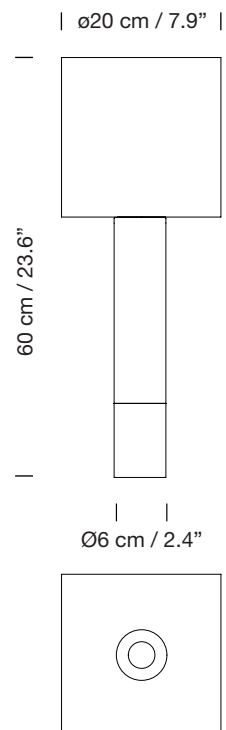

BÁSICA P3

1987

SANTIAGO ROQUETA, EQUIPO SANTA & COLE

SANTA & COLE

Lámpara de sobremesa

Table lamp

Base opcional

Optional base

Parc de Belloch. Ctra. C-251 Km 5,6 E-08430 La Roca (Barcelona). España / Spain T. +34 938 679 100 / F. +34 938 711 767