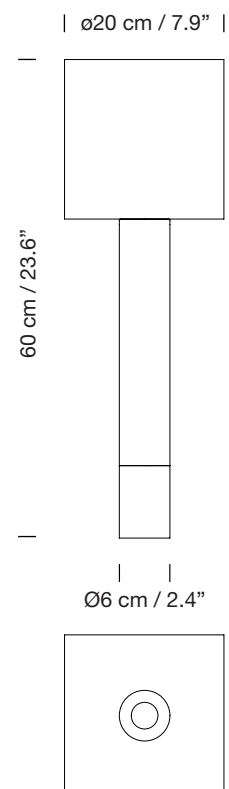

BÁSICA P3

1987

SANTIAGO ROQUETA, EQUIPO SANTA & COLE

SANTA & COLE

Lámpara de sobremesa

Table lamp

Base opcional

Optional base

Parc de Belloch. Ctra. C-251 Km 5,6 E-08430 La Roca (Barcelona). España / Spain T. +34 938 679 100 / F. +34 938 711 767