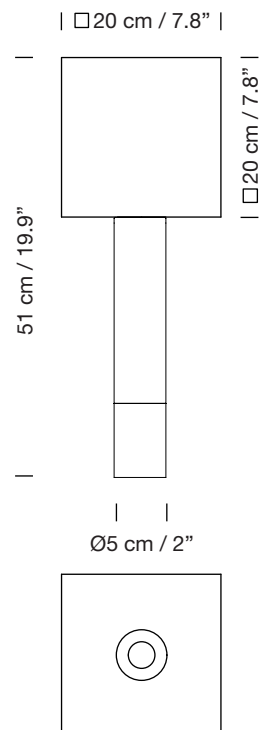

BÁSICA P3

1987

SANTIAGO ROQUETA, EQUIPO SANTA & COLE

SANTA & COLE

Lámpara de sobremesa

Table lamp

Base opcional

Optional base

Parc de Belloch. Ctra. C-251 Km 5,6 E-08430 La Roca (Barcelona). España / Spain T. +34 938 679 100 / F. +34 938 711 767