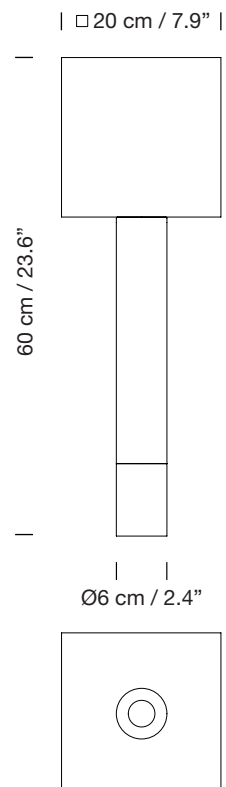

BÁSICA P3

1987

SANTIAGO ROQUETA, EQUIPO SANTA & COLE

SANTA & COLE

Lámpara de sobremesa

Table lamp

Parc de Belloch. Ctra. C-251 Km 5,6 E-08430 La Roca (Barcelona). España / Spain T. +34 938 679 100 / F. +34 938 711 767