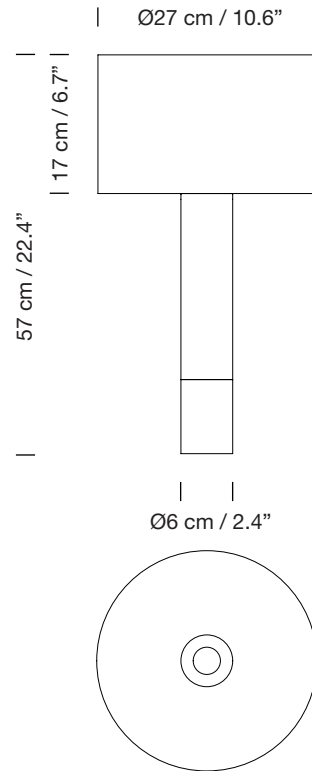

BÁSICA P2

1987

SANTIAGO ROQUETA, EQUIPO SANTA & COLE

SANTA & COLE

Lámpara de sobremesa

Table lamp

Base opcional

Optional base

Parc de Belloch. Ctra. C-251 Km 5,6 E-08430 La Roca (Barcelona). España / Spain T. +34 938 679 100 / F. +34 938 711 767