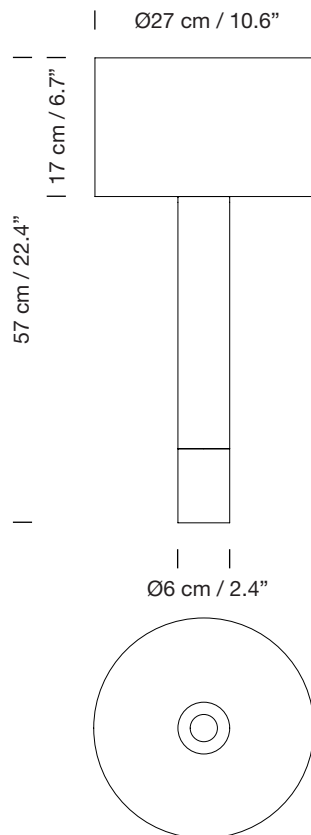

BÁSICA P2

1987

SANTIAGO ROQUETA, EQUIPO SANTA & COLE

SANTA & COLE

Lámpara de sobremesa

Table lamp

Base opcional

Optional base

Parc de Belloch. Ctra. C-251 Km 5,6 E-08430 La Roca (Barcelona). España / Spain T. +34 938 679 100 / F. +34 938 711 767