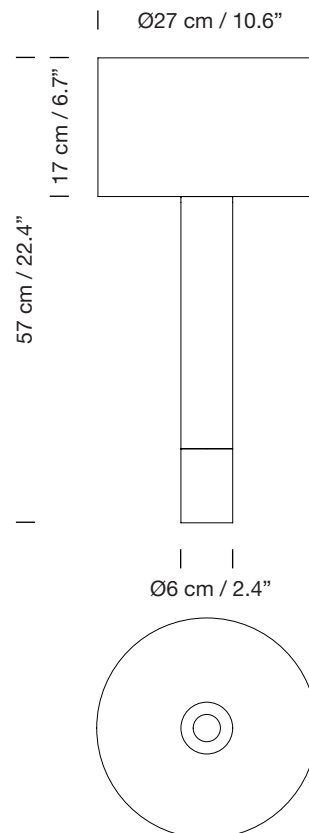

BÁSICA P2

1987

SANTIAGO ROQUETA, EQUIPO SANTA & COLE

SANTA & COLE

Lámpara de sobremesa

Table lamp

Parc de Belloch. Ctra. C-251 Km 5,6 E-08430 La Roca (Barcelona). España / Spain T. +34 938 679 100 / F. +34 938 711 767