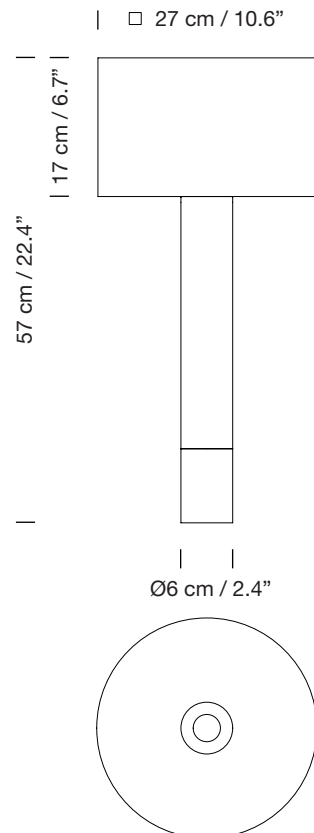

BÁSICA P2

1987

SANTIAGO ROQUETA, EQUIPO SANTA & COLE

SANTA & COLE

Lámpara de sobremesa

Table lamp

Parc de Belloch. Ctra. C-251 Km 5,6 E-08430 La Roca (Barcelona). España / Spain T. +34 938 679 100 / F. +34 938 711 767