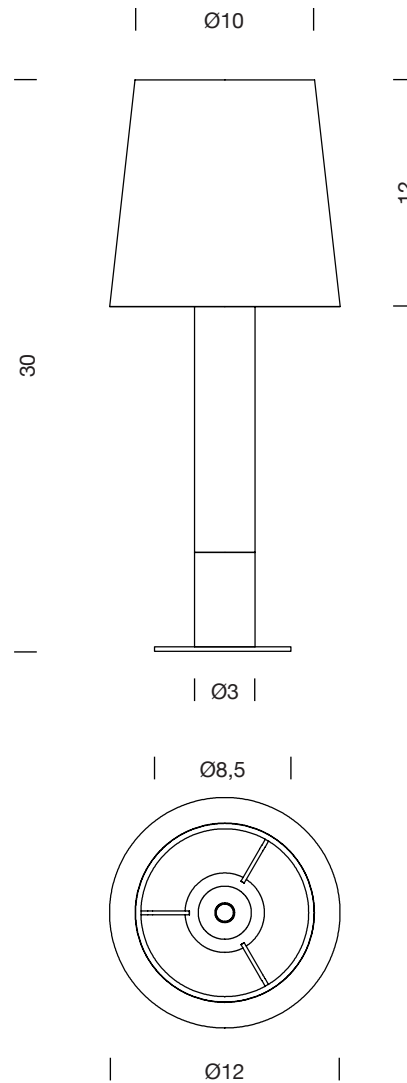

BÁSICA MÍNIMA

1994

EQUIPO SANTA & COLE

SANTA & COLE

Lámpara de sobremesa

Table lamp

Cotas en cm
Sizes in cm

Parc de Belloch. Ctra. C-251 Km 5,6 E-08430 La Roca (Barcelona). España / Spain T. +34 938 679 100 / F. +34 938 711 767