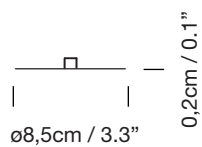

Disco estabilizador (opcional)

Stabilizing disc (optional)

Parc de Belloch. Ctra. C-251 Km 5,6 E-08430 La Roca (Barcelona). España / Spain T. +34 938 679 100 / F. +34 938 711 767