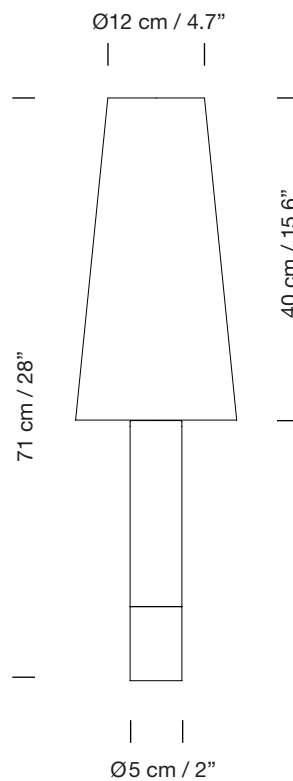

BÁSICA M2

1987

SANTIAGO ROQUETA, EQUIPO SANTA & COLE

SANTA & COLE

Lámpara de sobremesa

Table lamp

Disco estabilizador (opcional)

Stabilizing disc (optional)

Parc de Belloch. Ctra. C-251 Km 5,6 E-08430 La Roca (Barcelona). España / Spain T. +34 938 679 100 / F. +34 938 711 767