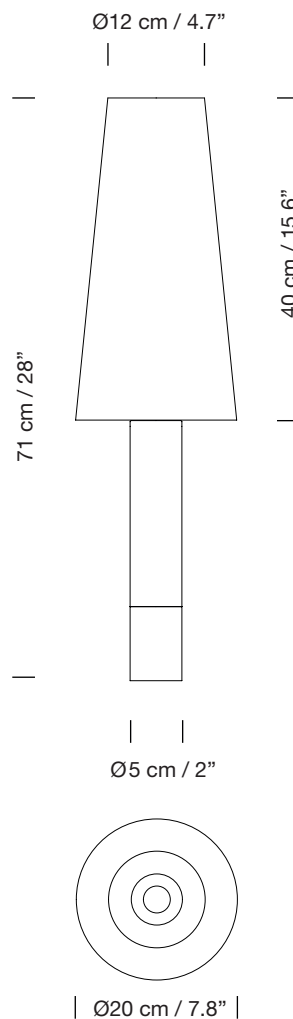

BÁSICA M2

1987

SANTIAGO ROQUETA, EQUIPO SANTA & COLE

SANTA & COLE

Lámpara de sobremesa

Table lamp

Base opcional

Optional base

Parc de Belloch. Ctra. C-251 Km 5,6 E-08430 La Roca (Barcelona). España / Spain T. +34 938 679 100 / F. +34 938 711 767