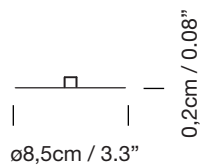

Base opcional

Optional base

Parc de Belloch. Ctra. C-251 Km 5,6 E-08430 La Roca (Barcelona). España / Spain T. +34 938 679 100 / F. +34 938 711 767