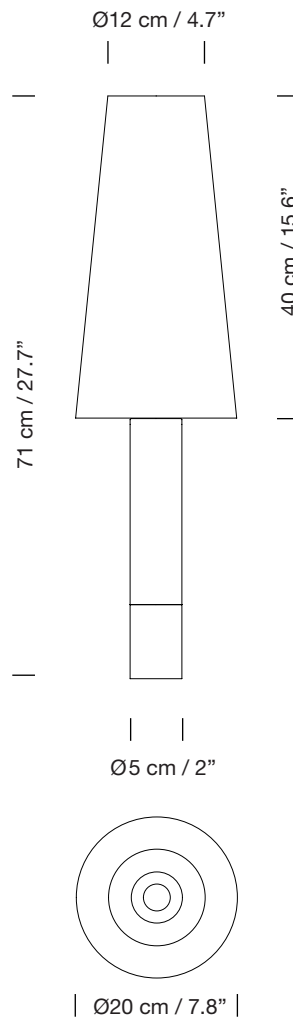

BÁSICA M2

1987

SANTIAGO ROQUETA, EQUIPO SANTA & COLE

SANTA & COLE

Lámpara de sobremesa

Table lamp

Base opcional

Optional base

Parc de Belloch. Ctra. C-251 Km 5,6 E-08430 La Roca (Barcelona). España / Spain T. +34 938 679 100 / F. +34 938 711 767