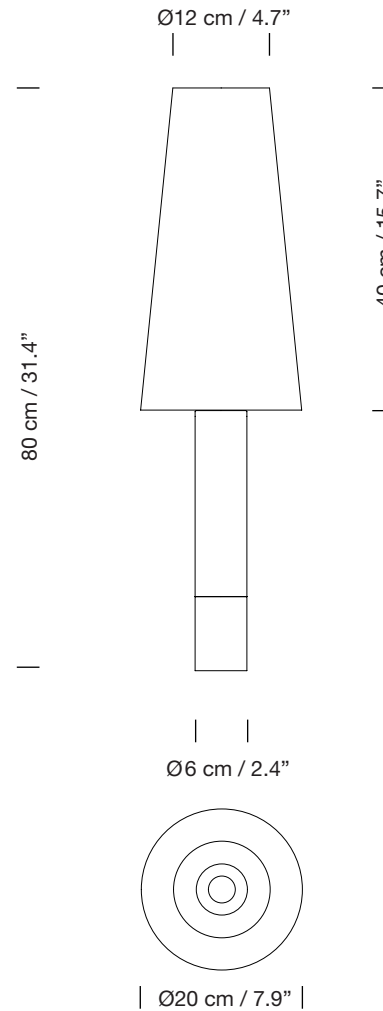

BÁSICA M2

1987

SANTIAGO ROQUETA, EQUIPO SANTA & COLE

SANTA & COLE

Lámpara de sobremesa

Table lamp

Base opcional

Optional base

Parc de Belloch. Ctra. C-251 Km 5,6 E-08430 La Roca (Barcelona). España / Spain T. +34 938 679 100 / F. +34 938 711 767