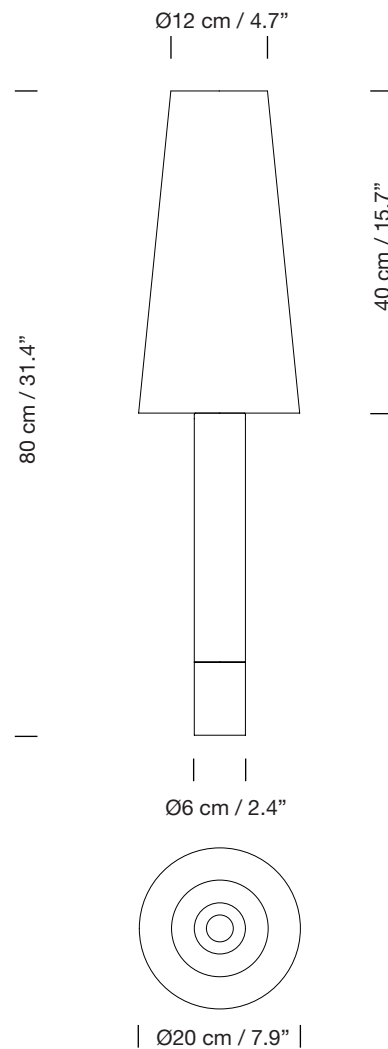

BÁSICA M2

1987

SANTIAGO ROQUETA, EQUIPO SANTA & COLE

SANTA & COLE

Lámpara de sobremesa

Table lamp

Base opcional

Optional base

Parc de Belloch. Ctra. C-251 Km 5,6 E-08430 La Roca (Barcelona). España / Spain T. +34 938 679 100 / F. +34 938 711 767