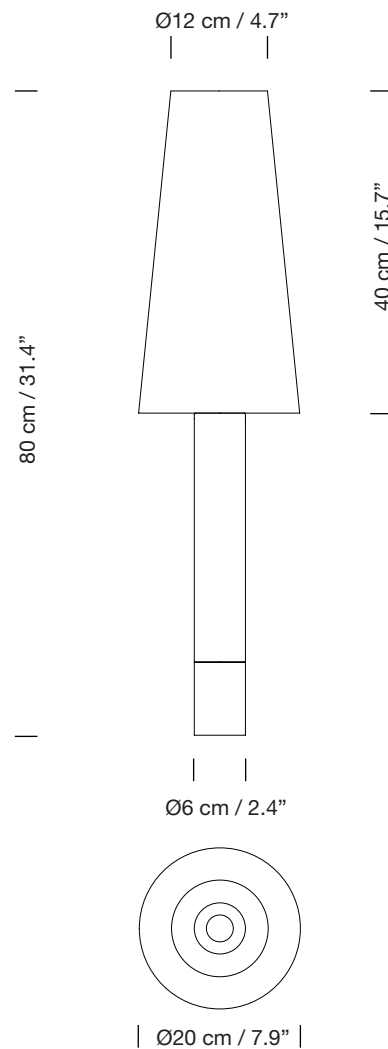

BÁSICA M2

1987

SANTIAGO ROQUETA, EQUIPO SANTA & COLE

SANTA & COLE

Lámpara de sobremesa

Table lamp

Parc de Belloch. Ctra. C-251 Km 5,6 E-08430 La Roca (Barcelona). España / Spain T. +34 938 679 100 / F. +34 938 711 767