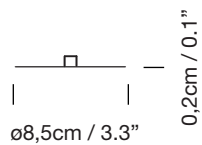

Disco estabilizador (opcional)

Stabilizing disc (optional)

Parc de Belloch. Ctra. C-251 Km 5,6 E-08430 La Roca (Barcelona). España / Spain T. +34 938 679 100 / F. +34 938 711 767