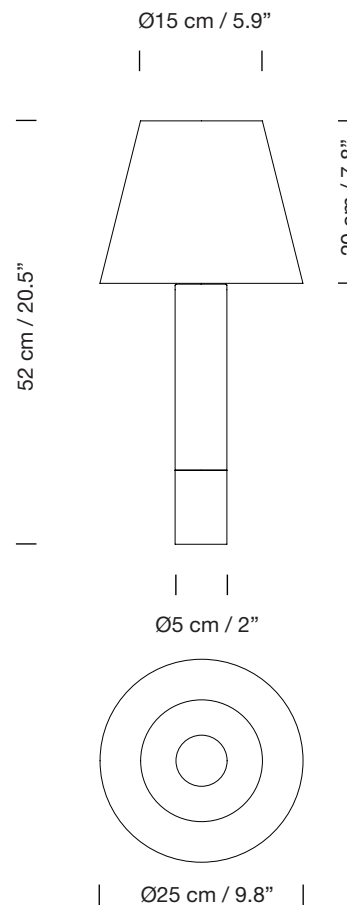

BÁSICA M1

1987

SANTIAGO ROQUETA, EQUIPO SANTA & COLE

SANTA & COLE

Lámpara de sobremesa

Table lamp

Disco estabilizador (opcional)

Stabilizing disc (optional)

Parc de Belloch. Ctra. C-251 Km 5,6 E-08430 La Roca (Barcelona). España / Spain T. +34 938 679 100 / F. +34 938 711 767