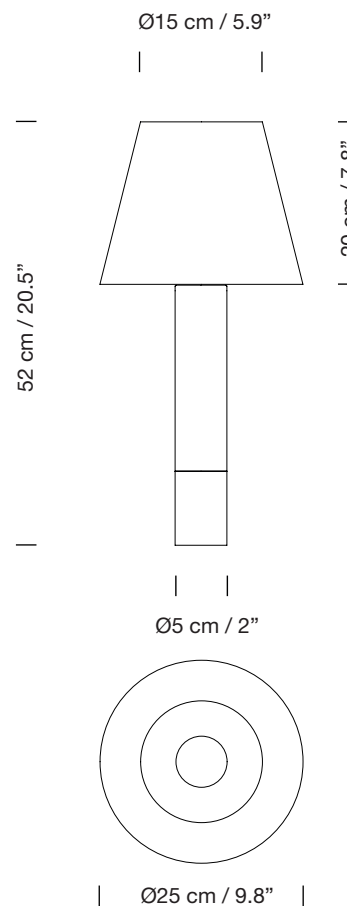

BÁSICA M1

1987

SANTIAGO ROQUETA, EQUIPO SANTA & COLE

SANTA & COLE

Lámpara de sobremesa

Table lamp

Base opcional

Optional base

Parc de Belloch. Ctra. C-251 Km 5,6 E-08430 La Roca (Barcelona). España / Spain T. +34 938 679 100 / F. +34 938 711 767