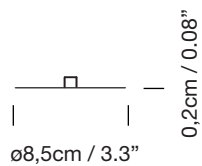

Disco estabilizador (opcional)

Stabilizing disc (optional)

Parc de Belloch. Ctra. C-251 Km 5,6 E-08430 La Roca (Barcelona). España / Spain T. +34 938 679 100 / F. +34 938 711 767