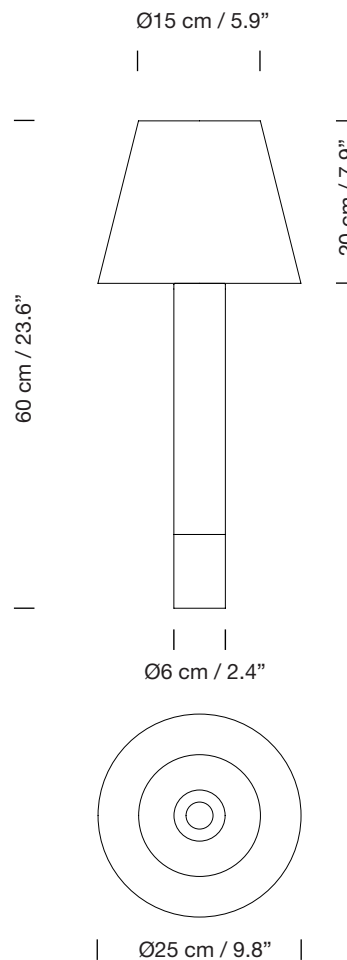

BÁSICA M1

1987

SANTIAGO ROQUETA, EQUIPO SANTA & COLE

SANTA & COLE

Lámpara de sobremesa

Table lamp

Base opcional

Optional base

Parc de Belloch. Ctra. C-251 Km 5,6 E-08430 La Roca (Barcelona). España / Spain T. +34 938 679 100 / F. +34 938 711 767