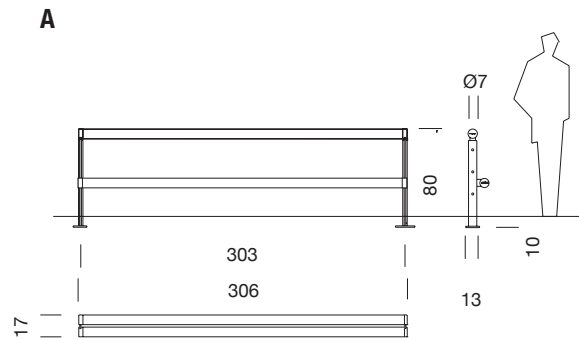

Barandillas / Handrails

A	B
1 tramo	3 tramos
1 unit	3 units

Cotas en cm / Sizes in cm

Parc de Belloch. Ctra. C-251 Km 5,6 E-08430 La Roca (Barcelona). España / Spain T. +34 938 679 100 / F. +34 938 711 767