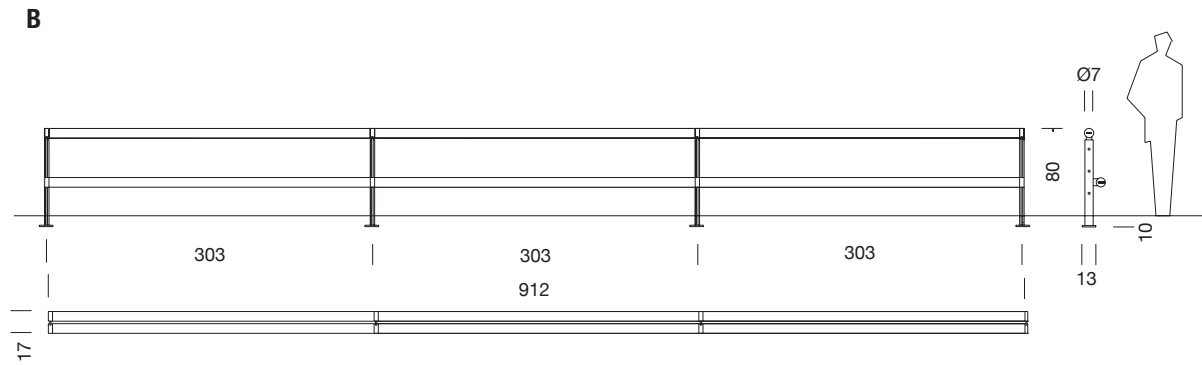

Barandillas / Handrails

A	B
1 tramo	3 tramos
1 unit	3 units

Cotas en cm / Sizes in cm

Parc de Belloch. Ctra. C-251 Km 5,6 E-08430 La Roca (Barcelona). España / Spain T. +34 938 679 100 / F. +34 938 711 767