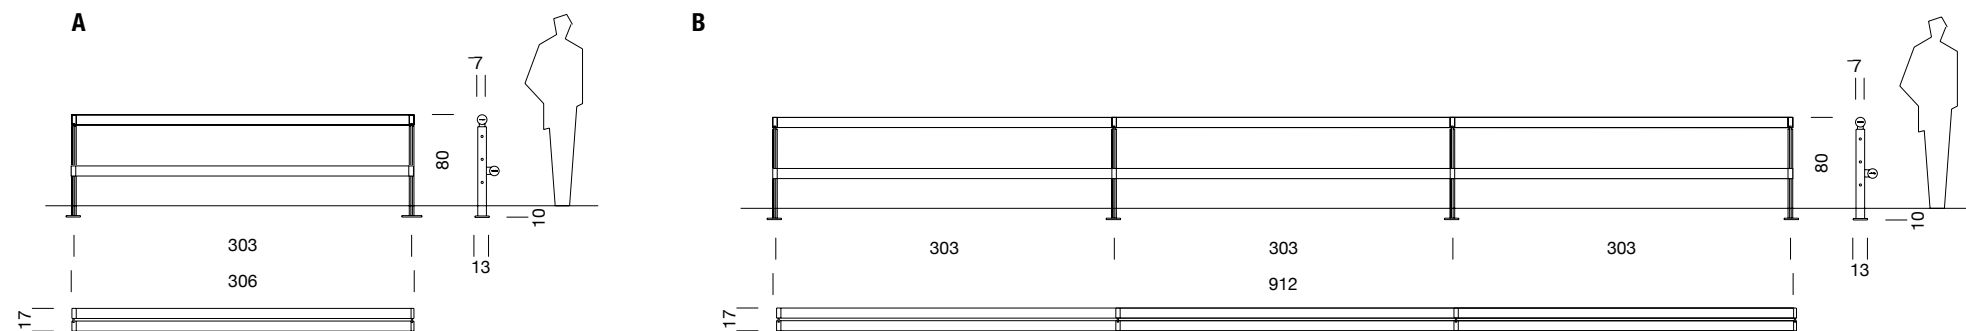

LÍNEA con travesaño / with crossbeam

1993
MONTSE PERIEL

Barandillas / Handrails

C

A	B
1 tramo	3 tramos
1 unit	3 units

Cotas en cm / Sizes in cm

Parc de Belloch. Ctra. C-251 Km 5,6 E-08430 La Roca (Barcelona). España / Spain T. +34 938 679 100 / F. +34 938 711 767