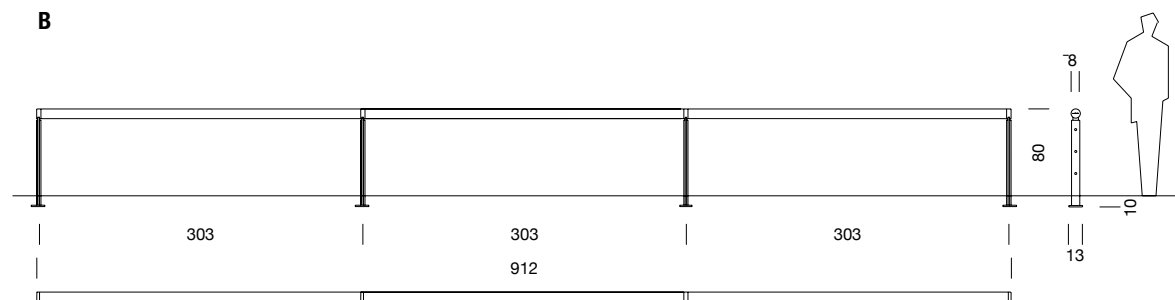

Barandillas / Handrails

A	B
1 tramo	3 tramos
1 unit	3 units

Cotas en cm / Sizes in cm

Parc de Belloch. Ctra. C-251 Km 5,6 E-08430 La Roca (Barcelona). España / Spain T. +34 938 679 100 / F. +34 938 711 767