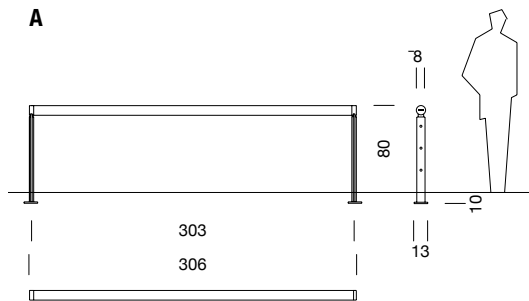

Barandillas / Handrails

A	B
1 tramo	3 tramos
1 unit	3 units

Cotas en cm / Sizes in cm

Parc de Belloch. Ctra. C-251 Km 5,6 E-08430 La Roca (Barcelona). España / Spain T. +34 938 679 100 / F. +34 938 711 767