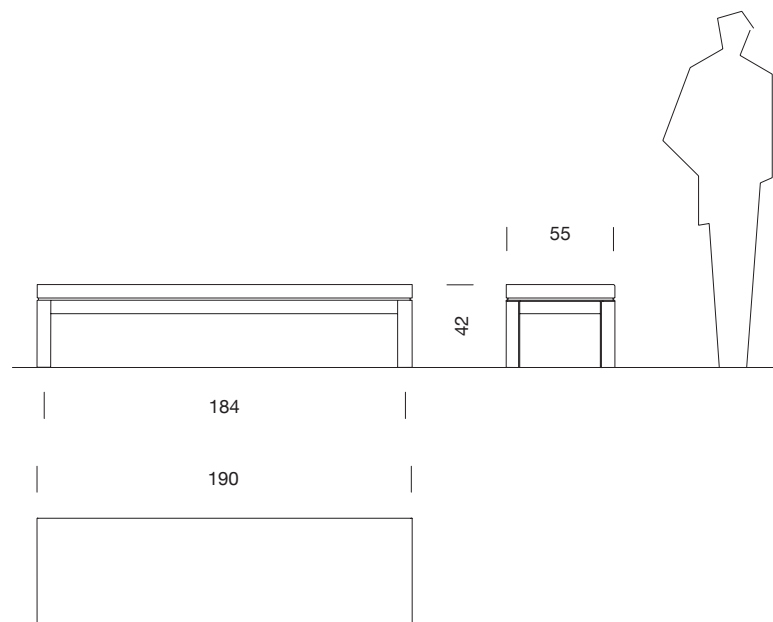

Bancos / Benches

Cotas en cm / Sizes in cm

Parc de Belloch. Ctra. C-251 Km 5,6 E-08430 La Roca (Barcelona). España / Spain T. +34 938 679 100 / F. +34 938 711 767