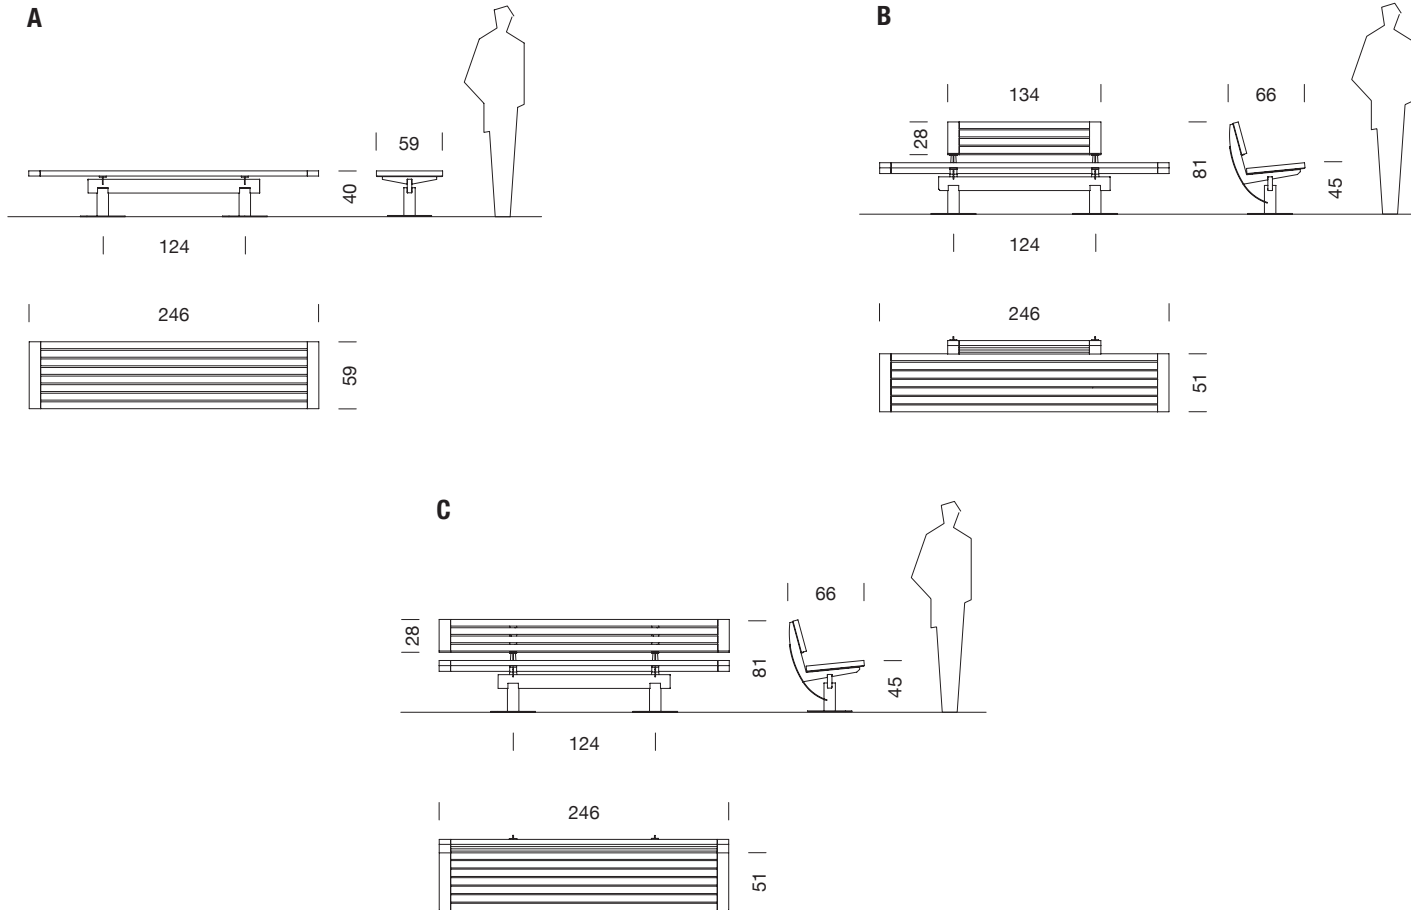

NU 2,46m

1991

JORDI HENRICH / OLGA TARRASÓ

SANTA & COLE

Bancos / Benches

A	B	C
sin respaldo	con respaldo corto	con respaldo largo
without backrest	with short backrest	with long backrest

Cotas en cm / Sizes in cm

Parc de Belloch. Ctra. C-251 Km 5,6 E-08430 La Roca (Barcelona). España / Spain T. +34 938 679 100 / F. +34 938 711 767