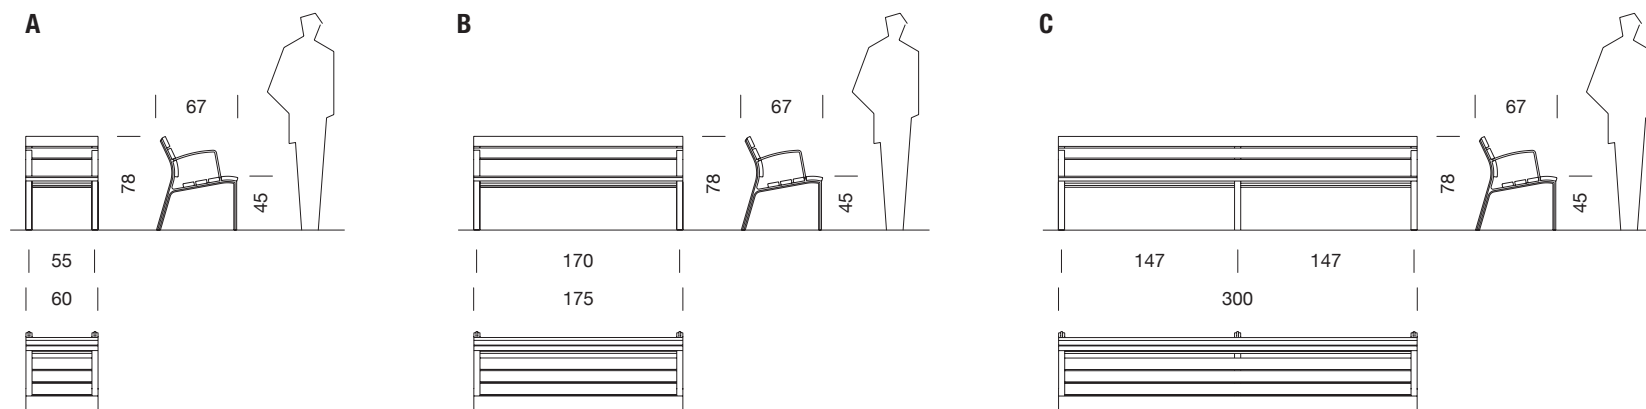

NEOROMÁNTICO LIVIANO

2000
MIGUEL MILÁ

SANTA & COLE

Bancos / Benches

A 0,60 m
B 1,75 m
C 3,00 m

Cotas en cm / Sizes in cm

Parc de Belloch. Ctra. C-251 Km 5,6 E-08430 La Roca (Barcelona). España / Spain T. +34 938 679 100 / F. +34 938 711 767