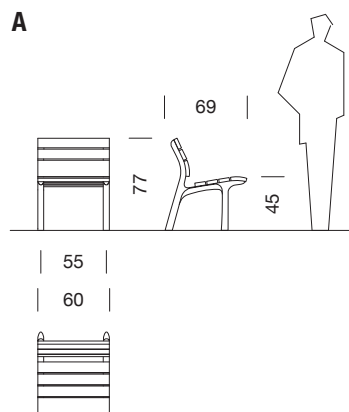

NEOROMÁNTICO CLÁSICO

1995
MIGUEL MILÁ

SANTA & COLE

Bancos / Benches

A 0,60 m
B 1,75 m
C 3,00 m

Cotas en cm / Sizes in cm

Parc de Belloch. Ctra. C-251 Km 5,6 E-08430 La Roca (Barcelona). España / Spain T. +34 938 679 100 / F. +34 938 711 767