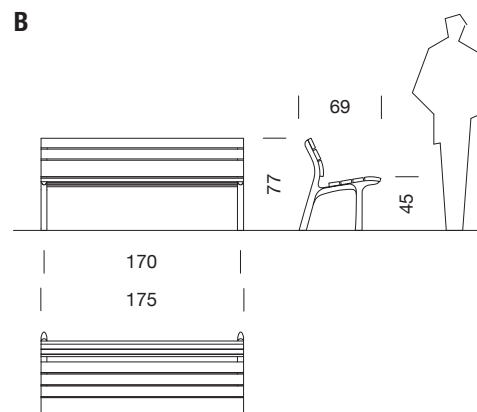

NEOROMÁNTICO CLÁSICO

1995
MIGUEL MILÁ

SANTA & COLE

Bancos / Benches

A 0,60 m
B 1,75 m
C 3,00 m

Cotas en cm / Sizes in cm

Parc de Belloch. Ctra. C-251 Km 5,6 E-08430 La Roca (Barcelona). España / Spain T. +34 938 679 100 / F. +34 938 711 767