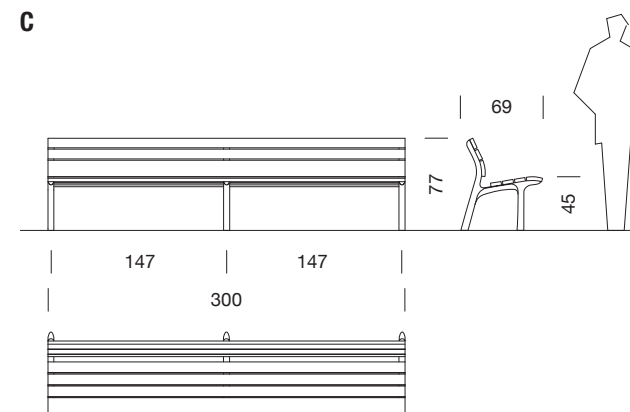

NEOROMÁNTICO CLÁSICO

1995
MIGUEL MILÁ

SANTA & COLE

Bancos / Benches

A 0,60 m
B 1,75 m
C 3,00 m

Cotas en cm / Sizes in cm

Parc de Belloch. Ctra. C-251 Km 5,6 E-08430 La Roca (Barcelona). España / Spain T. +34 938 679 100 / F. +34 938 711 767