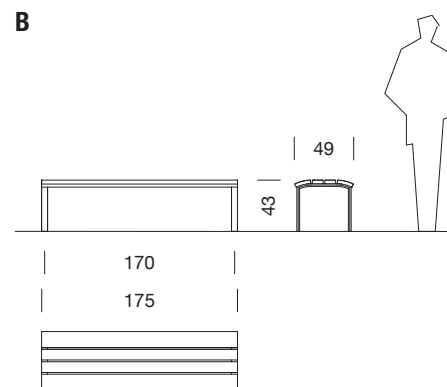

NEOROMÁNTICO BANQUETA

2002
MIGUEL MILÁ

SANTA & COLE

Bancos / Benches

A 0,60 m
B 1,75 m
C 3,00 m

Cotas en cm / Sizes in cm

Parc de Belloch. Ctra. C-251 Km 5,6 E-08430 La Roca (Barcelona). España / Spain T. +34 938 679 100 / F. +34 938 711 767