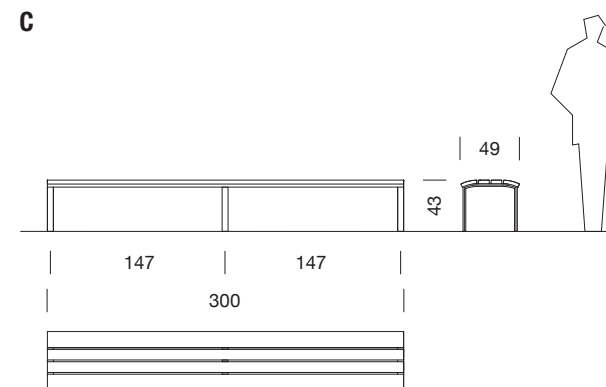

NEOROMÁNTICO BANQUETA

2002
MIGUEL MILÁ

SANTA & COLE

Bancos / Benches

A 0,60 m
B 1,75 m
C 3,00 m

Cotas en cm / Sizes in cm

Parc de Belloch. Ctra. C-251 Km 5,6 E-08430 La Roca (Barcelona). España / Spain T. +34 938 679 100 / F. +34 938 711 767