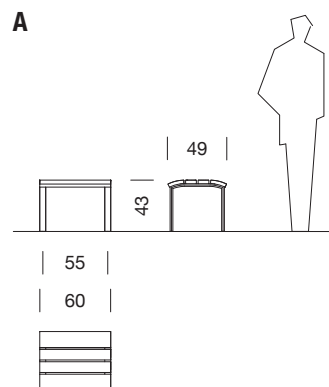

NEOROMÁNTICO BANQUETA

2002
MIGUEL MILÁ

SANTA & COLE

Bancos / Benches

A 0,60 m
B 1,75 m
C 3,00 m

Cotas en cm / Sizes in cm

Parc de Belloch. Ctra. C-251 Km 5,6 E-08430 La Roca (Barcelona). España / Spain T. +34 938 679 100 / F. +34 938 711 767