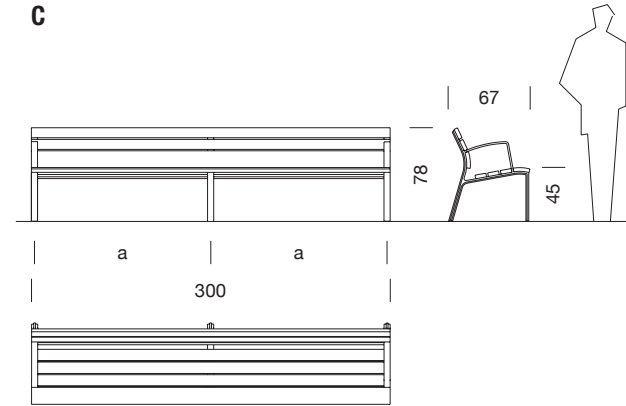

NEOROMÁNTICO LIVIANO 100% Aluminio

2000
MIGUEL MILÁ

SANTA & COLE

Bancos / Benches

A 0,60 m   **B** 1,75 m   **C** 3,00 m   **D** 4,50 m   **E** 6,00 m

Cotas en cm / Sizes in cm

Parc de Belloch. Ctra. C-251 Km 5,6 E-08430 La Roca (Barcelona). España / Spain T. +34 938 679 100 / F. +34 938 711 767