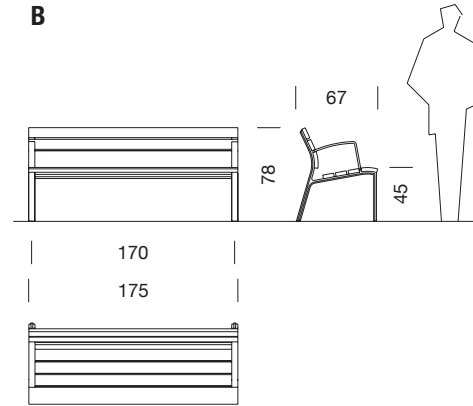

NEOROMÁNTICO LIVIANO 100% Aluminio

2000
MIGUEL MILÁ

SANTA & COLE

Bancos / Benches

A 0,60 m   **B** 1,75 m   **C** 3,00 m   **D** 4,50 m   **E** 6,00 m

Cotas en cm / Sizes in cm

Parc de Belloch. Ctra. C-251 Km 5,6 E-08430 La Roca (Barcelona). España / Spain T. +34 938 679 100 / F. +34 938 711 767