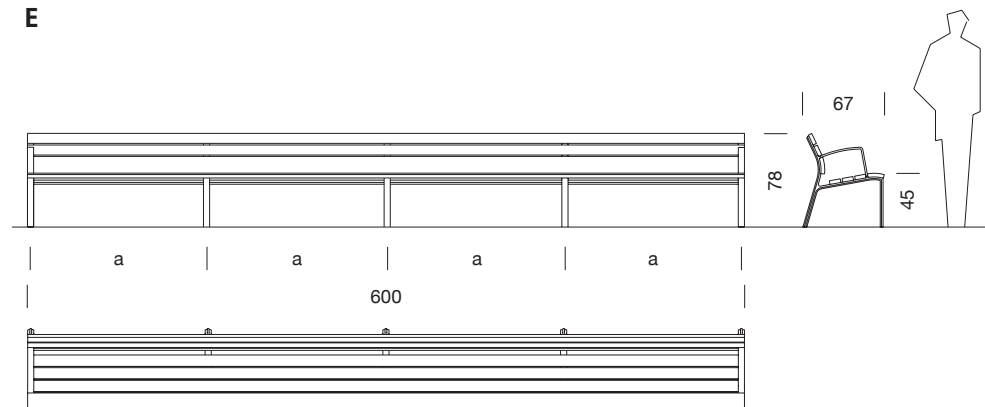

NEOROMÁNTICO LIVIANO 100% Aluminio

2000
MIGUEL MILÁ

SANTA & COLE

Bancos / Benches

A 0,60 m   **B** 1,75 m   **C** 3,00 m   **D** 4,50 m   **E** 6,00 m

Cotas en cm / Sizes in cm

Parc de Belloch. Ctra. C-251 Km 5,6 E-08430 La Roca (Barcelona). España / Spain T. +34 938 679 100 / F. +34 938 711 767