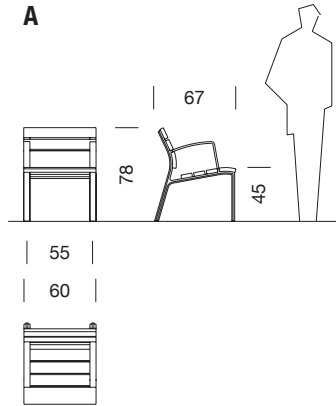

NEOROMÁNTICO LIVIANO 100% Aluminio

2000
MIGUEL MILÁ

SANTA & COLE

Bancos / Benches

A 0,60 m   **B** 1,75 m   **C** 3,00 m   **D** 4,50 m   **E** 6,00 m

Cotas en cm / Sizes in cm

Parc de Belloch. Ctra. C-251 Km 5,6 E-08430 La Roca (Barcelona). España / Spain T. +34 938 679 100 / F. +34 938 711 767