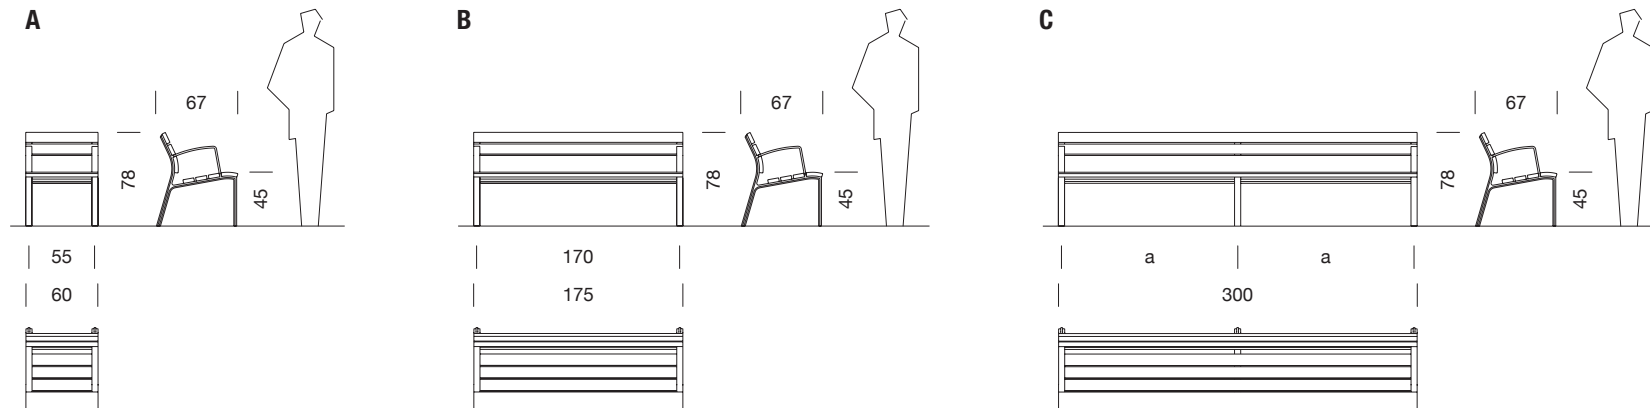

NEOROMÁNTICO LIVIANO

2000
MIGUEL MILÁ

SANTA & COLE

Bancos / Benches

A 0,60 m
B 1,75 m
C 3,00 m

Cotas en cm / Sizes in cm

Parc de Belloch. Ctra. C-251 Km 5,6 E-08430 La Roca (Barcelona). España / Spain T. +34 938 679 100 / F. +34 938 711 767