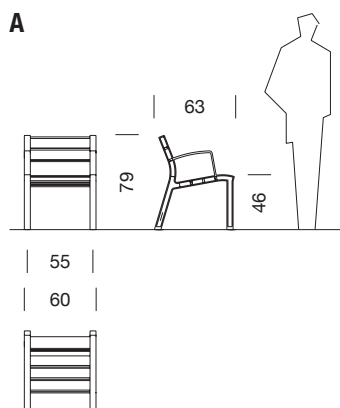

NEOROMÁNTICO COLOR

2009
MIGUEL MILÁ

SANTA & COLE

Bancos / Benches

A 0,60 m
B 1,50 m
C 3,00 m

Cotas en cm / Sizes in cm

Parc de Belloch. Ctra. C-251 Km 5,6 E-08430 La Roca (Barcelona). España / Spain T. +34 938 679 100 / F. +34 938 711 767