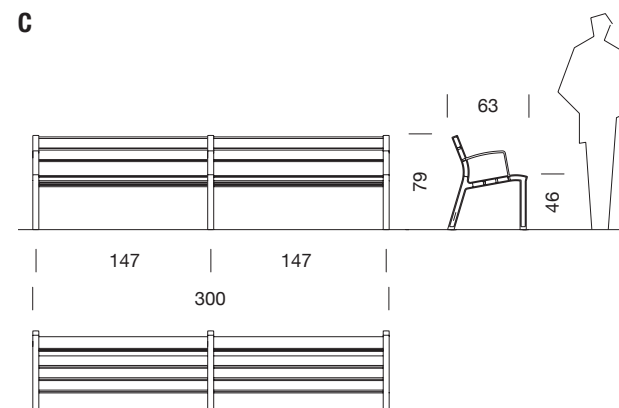

NEOROMÁNTICO COLOR

2009
MIGUEL MILÁ

SANTA & COLE

Bancos / Benches

A 0,60 m
B 1,50 m
C 3,00 m

Cotas en cm / Sizes in cm

Parc de Belloch. Ctra. C-251 Km 5,6 E-08430 La Roca (Barcelona). España / Spain T. +34 938 679 100 / F. +34 938 711 767