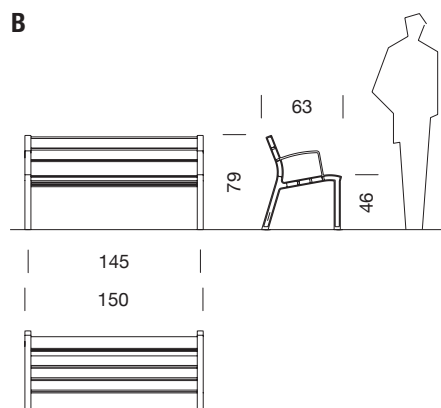

NEOROMÁNTICO COLOR

2009
MIGUEL MILÁ

SANTA & COLE

Bancos / Benches

A 0,60 m
B 1,50 m
C 3,00 m

Cotas en cm / Sizes in cm

Parc de Belloch. Ctra. C-251 Km 5,6 E-08430 La Roca (Barcelona). España / Spain T. +34 938 679 100 / F. +34 938 711 767