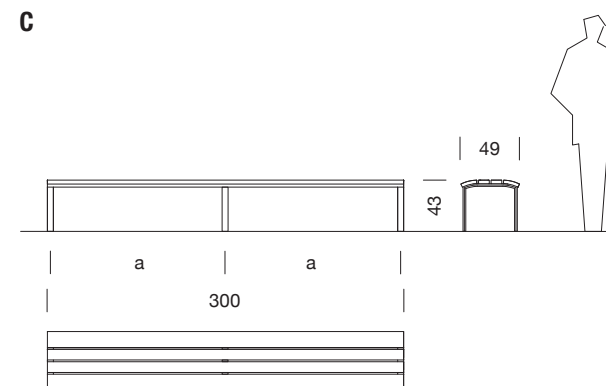

NEOROMÁNTICO BANQUETA

2002
MIGUEL MILÁ

SANTA & COLE

Bancos / Benches

A 0,60 m
B 1,75 m
C 3,00 m

Cotas en cm / Sizes in cm

Parc de Belloch. Ctra. C-251 Km 5,6 E-08430 La Roca (Barcelona). España / Spain T. +34 938 679 100 / F. +34 938 711 767