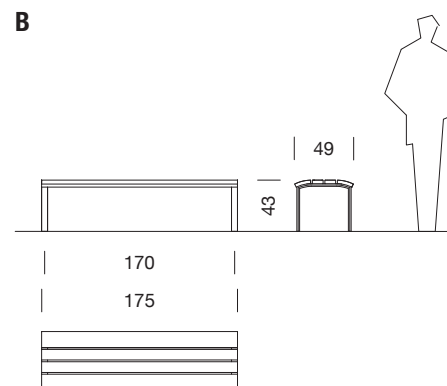

NEOROMÁNTICO BANQUETA

2002
MIGUEL MILÁ

SANTA & COLE

Bancos / Benches

A 0,60 m
B 1,75 m
C 3,00 m

Cotas en cm / Sizes in cm

Parc de Belloch. Ctra. C-251 Km 5,6 E-08430 La Roca (Barcelona). España / Spain T. +34 938 679 100 / F. +34 938 711 767