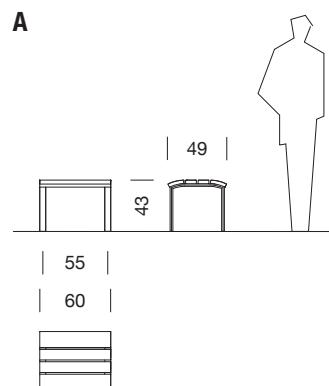

NEOROMÁNTICO BANQUETA

2002
MIGUEL MILÁ

SANTA & COLE

Bancos / Benches

A 0,60 m
B 1,75 m
C 3,00 m

Cotas en cm / Sizes in cm

Parc de Belloch. Ctra. C-251 Km 5,6 E-08430 La Roca (Barcelona). España / Spain T. +34 938 679 100 / F. +34 938 711 767