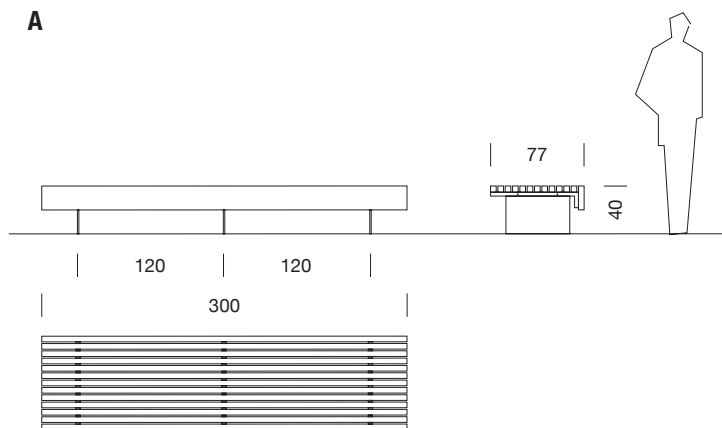

MOON 3,00m

1994

ENRIC BATLLE / JOAN ROIG

SANTA & COLE

Bancos / Benches

A
sin respaldo
without backrest

B
con respaldo
with backrest

Cotas en cm / Sizes in cm

Parc de Belloch. Ctra. C-251 Km 5,6 E-08430 La Roca (Barcelona). España / Spain T. +34 938 679 100 / F. +34 938 711 767