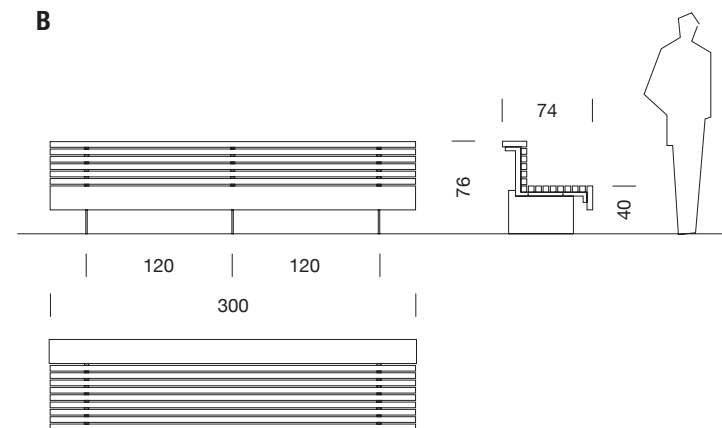

MOON 3,00m

1994

ENRIC BATLLE / JOAN ROIG

SANTA & COLE

Bancos / Benches

A
sin respaldo
without backrest

B
con respaldo
with backrest

Cotas en cm / Sizes in cm

Parc de Belloch. Ctra. C-251 Km 5,6 E-08430 La Roca (Barcelona). España / Spain T. +34 938 679 100 / F. +34 938 711 767