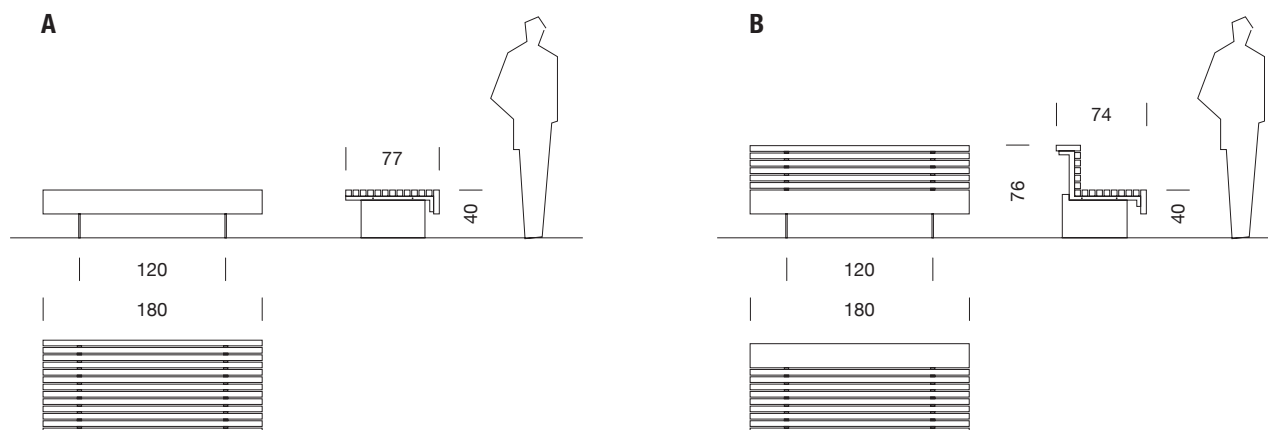

MOON 1,80m

1994

ENRIC BATLLE / JOAN ROIG

SANTA & COLE

Bancos / Benches

A
sin respaldo
without backrest

B
con respaldo
with backrest

Cotas en cm / Sizes in cm

Parc de Belloch. Ctra. C-251 Km 5,6 E-08430 La Roca (Barcelona), España / Spain T. +34 938 679 100 / F. +34 938 711 767